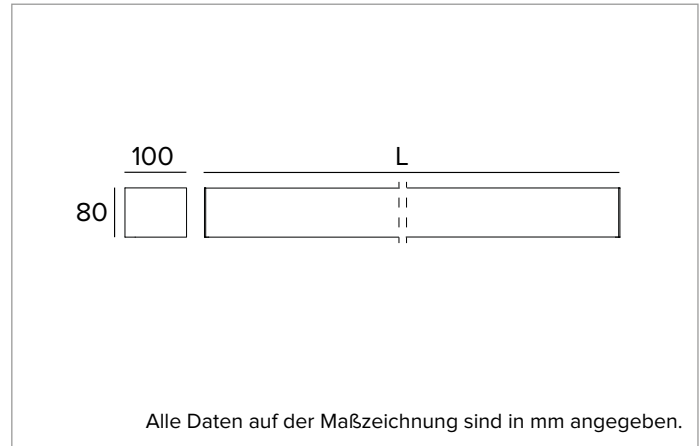

T025BY940ELDB | LOGICO EASY Stand Alone 100 - UGR19
Lineare LED-Leuchte, Einzelmontage für Deckenanbau- oder Pendelmontage

		4000K	H(m)	D(m)	E _{max} (lx)
		Ra90		88°	
		Fixture Power	68W	1	1.94
		Source Flux	5830lm	2	3.88
		Fixture Flux	5830lm	3	5.83
		Efficacy	86lm/W	4	7.77
G0301	I _{max} =272cd/klm	I _{max}	1586cd	5	9.71

Ähnliche Farbtemperatur: 4000K

Lebensdauer (L80/B10): 100000h tq +25°C

BELEUCHUNGSTECHNISCHE MERKMALE

Direkt/Indirekte Lichtemission. Kontrolliertes Licht - UGR19-
Optik: optisches System aus einem Stahlreflektor mit weißer Polymerbeschichtung und mikroprismatischer UGR-Diffusorabdeckung (UGR<19 und L65<3000 cd/m² EN-12464-1).

Abstrahlung: DIREKT/INDIREKT

Optik: REFLEKTOR

Optische Effizienz: 100%

Leuchten-Lichtstrom: 5830lm

Lichtausbeute: 86lm/W

Fotobiologische Sicherheit: Risikogruppe 0 (RG 0 = kein Risiko)

MECHANISCHE MERKMALE

Gehäuse aus lackiertem stranggepresstem Aluminium mit 100mm Breite und Endkappen aus Polycarbonat. Obere Abdeckung aus transluzentem Polycarbonat.

L=5m **A008U**

L=4m **A008V**

L=3m **A008W**

L=2m **A008X**

L=1m **A008Y**

L=0,5m **A008Z**

Stahlseile (2 Stück).

Aus Gründen der technologischen Entwicklung der elektronischen Bauteile unterliegen die aufgeführten Daten eventuellen Aktualisierungen. Daher muss bei der Bestellung eine Bestätigung angefordert werden.
 Der Lichtstrom und die elektrische Leistung weisen einen Toleranzbereich von +/-10% im Vergleich zum angezeigten Wert auf. Tq bei +25 °C auf (CIE 121).