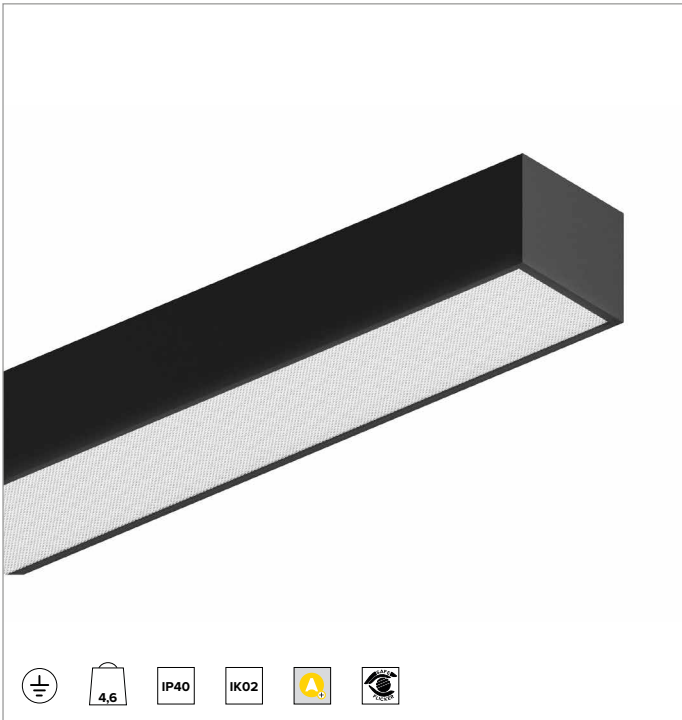

T025BY940ELDB | LOGICO EASY Stand Alone 100 - UGR19
Lineare LED-Leuchte, Einzelmontage für Deckenanbau- oder Pendelmontage

		4000K	H(m)	D(m)	E _{max} (lx)
		Ra90		88°	
		Fixture Power	68W	1	1.94
		Source Flux	5830lm	2	3.88
		Fixture Flux	5830lm	3	5.83
		Efficacy	86lm/W	4	7.77
G0301	I _{max} =272cd/klm	I _{max}	1586cd	5	9.71

Ähnliche Farbtemperatur: 4000K

Lebensdauer (L80/B10): 100000h tq +25°C

BELEUCHUNGSTECHNISCHE MERKMALE

Direkt/Indirekte Lichtemission. Kontrolliertes Licht - UGR19-
Optik: optisches System aus einem Stahlreflektor mit weißer Polymerbeschichtung und mikroprismatischer UGR-Diffusorabdeckung (UGR<19 und L65<3000 cd/m² EN-12464-1).

Abstrahlung: DIREKT/INDIREKT

Optik: REFLEKTOR

Optische Effizienz: 100%

Leuchten-Lichtstrom: 5830lm

Lichtausbeute: 86lm/W

Fotobiologische Sicherheit: Risikogruppe 0 (RG 0 = kein Risiko)

MECHANISCHE MERKMALE

Gehäuse aus lackiertem stranggepresstem Aluminium mit 100mm Breite und Endkappen aus Polycarbonat. Obere Abdeckung aus transluzentem Polycarbonat.